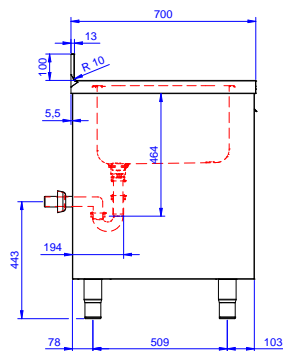

D = Odpad

Odpad:

Odkapnice - umístění: Zprava doleva

Hlavní informace

Šířka skříně:	1745 mm
Hloubka skříně:	645 mm
Výška skříně:	385 mm
Vnější rozměry, Šířka	1800 mm
Vnější rozměry, Hloubka	700 mm
Vnější rozměry, Výška	1000 mm
Zadní zvýšený límec, výška	100 mm
Zadní zvýšený límec, hloubka	13 mm
Zadní zvýšený límec, radius	R=10
Počet dřezů	2
Rozměry dřezu	500x500xH300
Počet a typ dveří:	2 Posuvné
Síla pracovní desky	50 mm
Netto váha:	60 kg

Nerezový program
Mycí stůl pro podpultovou myčku, se skříňkou, 2 dřezy vlevo & odkapnicí vpravo, 1800mm
Společnost si vyhrazuje právo provádět změny v produktech bez předchozího upozornění. Všechny informace byly správné v době tisku.