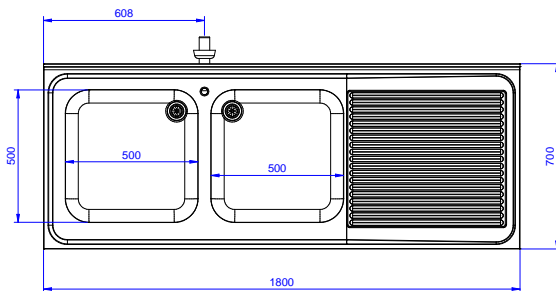

Zkrácená specifikace

Položka č. _____

Konstrukce z nerez oceli. Vnitřní, nerezový nosný svařovaný rám. Unikátní spojení panelů k vnitřnímu rámu. 50 mm silná pracovní deska z AISI304 se zvýšeným okrajem po obvodu proti přetékání vody je opatřena hluk tlumícím materiálem, se zahnutými rohy. Zadní zvýšený límec V=100mm. Hluk tlumící posuvné dveře. Výškově stavitelná středová police. Vpravo 2 dřezy 500x500x300 mm každý, s přepadovou trubkou, vlevo odkapnice pod kterou lze umístit podpultovou myčku. Výškově stavitelné nohy.

SCHVÁLENO: _____

Zepředu

Boční

D = Odpad

Shora

Odpad:

Odkapnice - umístění: Zprava doleva

Hlavní informace

Šířka skříně:	1745 mm
Hloubka skříně:	645 mm
Výška skříně:	385 mm
Vnější rozměry, Šířka	1800 mm
Vnější rozměry, Hloubka	700 mm
Vnější rozměry, Výška	1000 mm
Zadní zvýšený límec, výška	100 mm
Zadní zvýšený límec, hloubka	13 mm
Zadní zvýšený límec, radius	R=10
Počet dřezů	2
Rozměry dřezu	500x500xH300
Počet a typ dveří:	2 Posuvné
Síla pracovní desky	50 mm
Netto váha:	60 kg

Nerezový program
 Mycí stůl pro podpultovou myčku, se skříňkou, 2 dřezy vlevo & odkapnicí vpravo, 1800mm
 Společnost si vyhrazuje právo provádět změny v produktech bez předchozího upozornění. Všechny informace byly správné v době tisku.